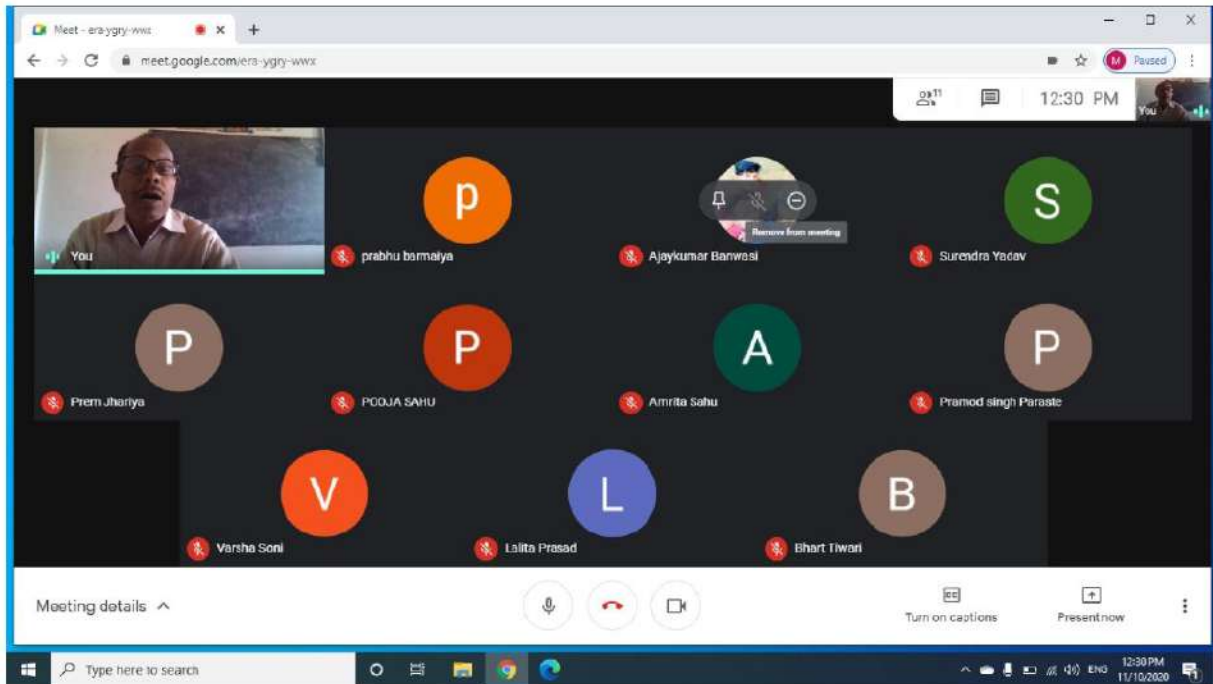

SMART CLASS ROOM

Abhishek

प्राचार्य
शासकीय स्नातक महाविद्यालय
शहपुरा जिला डिण्डोरी (म.प्र.)

ONLINE CLASSES (CORONA PERIOD)

PROJECTOR

INTERACTIVE BOARD

WIFI ROUTER

BIOMETRIC (ATTENDANCE) MACHINE